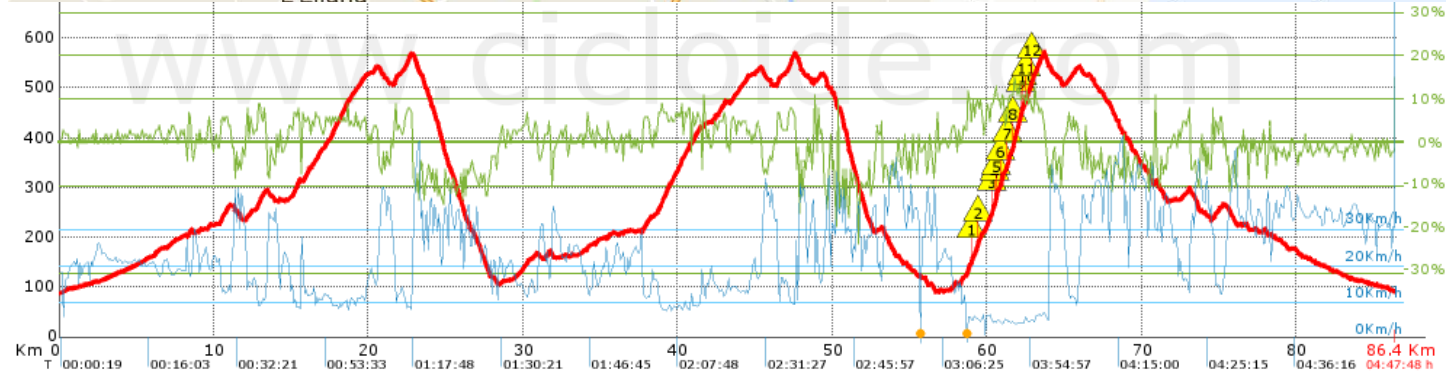

# Betera\_Garbi\_Estivella\_Ttorres\_Garbi\_Segart\_Estivella\_Garbi

Ref.: 365708

Modalidad: Carretera  
 Publicada: 07/03/2018  
 Realizada: 04/08/2016  
 Distancia: 86.45 Km.  
 Desnivel: 1829.6 m.  
 IBP ciclismo: 111 BYC  
 IBP senderismo: 232 HKG  
 IBP running: 400 RNG

IBP ciclismo: delfinpascual

Localización

Repechos > 10%			
Marca	Pendiente media	Pendiente media	Distancia
	58.995	11 %	91 m
	59.338	10 %	110 m
	60.25	10 %	158 m
	60.408	11 %	115 m
	60.524	11 %	126 m
	60.863	12 %	140 m
	61.274	11 %	208 m
	61.625	12 %	504 m
	62.129	11 %	110 m
	62.239	11 %	115 m
	62.507	10 %	231 m
	62.906	12 %	113 m

Información general			
Puntos de track analizados	2028	Distancia total	86.45
Desn. de subida acumulado	1829.6	Altura máxima	571.8
Desn. de bajada acumulado	1829	Altura mínima	87.4

Tiempos y velocidades					
Tiempo total	4:47:48 h	Tiempo bajando	1:00:59 h	Velocidad media	18.95
Tiempo llaneando	0:33:58 h	Tiempo parado	0:14:03 h	Velocidad media total	18.02
Tiempo subiendo	2:58:48 h			Velocidad máxima	57.12