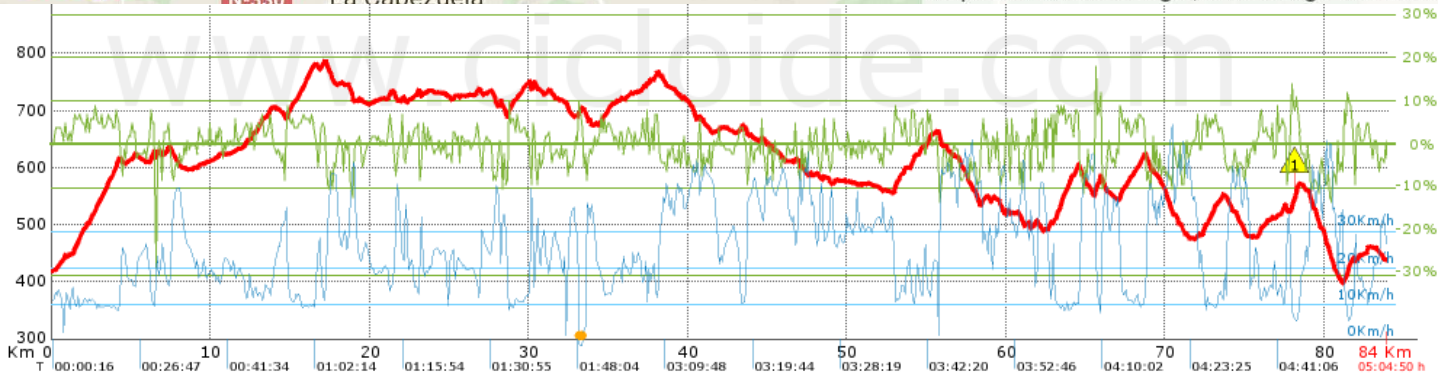

Bunol_SieteAguas_Requena_LaPortera_Yatova_RioJuanes

Ref.: 363024

Modalidad: Carretera
 Publicada: 01/03/2018
 Realizada: 21/11/2017
 Distancia: 84.03 Km.
 Desnivel: 1517.92 m.
 IBP ciclismo: 92 BYC
 IBP senderismo: 218 HKG
 IBP running: 361 RNG

IBP ciclismo: delfinpascual

Localización

Repechos > 10%

Marca	Pendiente media	Pendiente media	Distancia
	78.154	10 %	98 m

Información general

Puntos de track analizados	1920	Distancia total	84.03
Desn. de subida acumulado	1517.92	Altura máxima	786.2
Desn. de bajada acumulado	1501.92	Altura mínima	397.4

Tiempos y velocidades

Tiempo total	5:04:50 h	Tiempo bajando	1:03:56 h	Velocidad media	21.11
Tiempo llaneando	0:39:29 h	Tiempo parado	1:06:02 h	Velocidad media total	16.54
Tiempo subiendo	2:15:23 h			Velocidad máxima	60.93