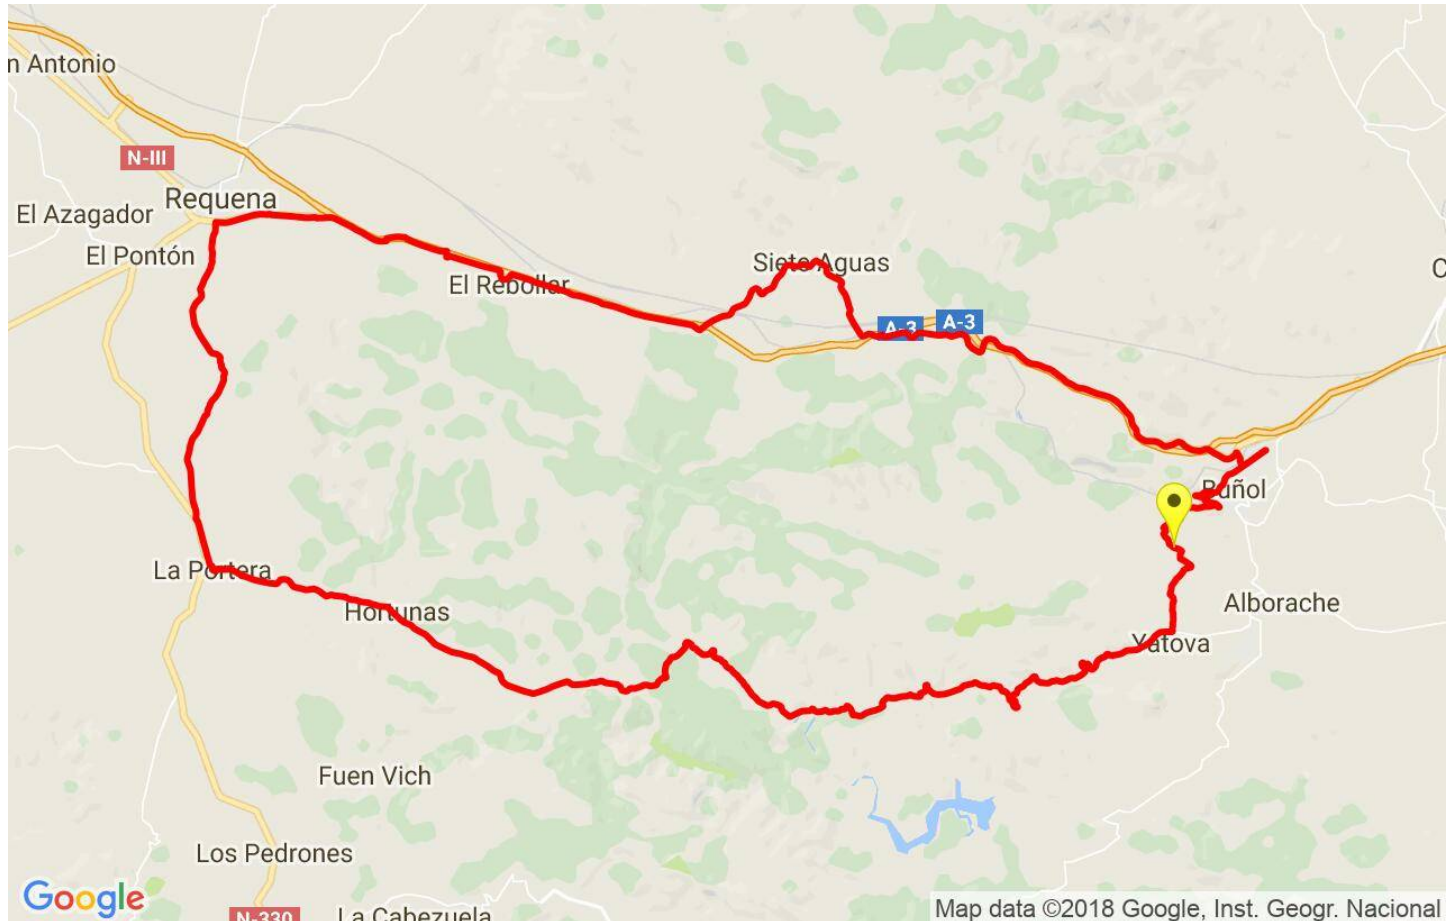

Bunol_SieteAguas_Requena_LaPortera_Yatova_RioJuanes

Ref.: 363024

Modalidad: Carretera
 Publicada: 01/03/2018
 Realizada: 21/11/2017
 Distancia: 84.03 Km.
 Desnivel: 1517.92 m.
 IBP ciclismo: 92 BYC
 IBP senderismo: 218 HKG
 IBP running: 361 RNG

IBP ciclismo: delfinpascual

Localización

Repechos > 10%

Marca	Pendiente media	Pendiente media	Distancia
	78.154	10 %	98 m

Información general

Puntos de track analizados	1920	Distancia total	84.03
Desn. de subida acumulado	1517.92	Altura máxima	786.2
Desn. de bajada acumulado	1501.92	Altura mínima	397.4

Tiempos y velocidades

Tiempo total	5:04:50 h	Tiempo bajando	1:03:56 h	Velocidad media	21.11
Tiempo llaneando	0:39:29 h	Tiempo parado	1:06:02 h	Velocidad media total	16.54
Tiempo subiendo	2:15:23 h			Velocidad máxima	60.93