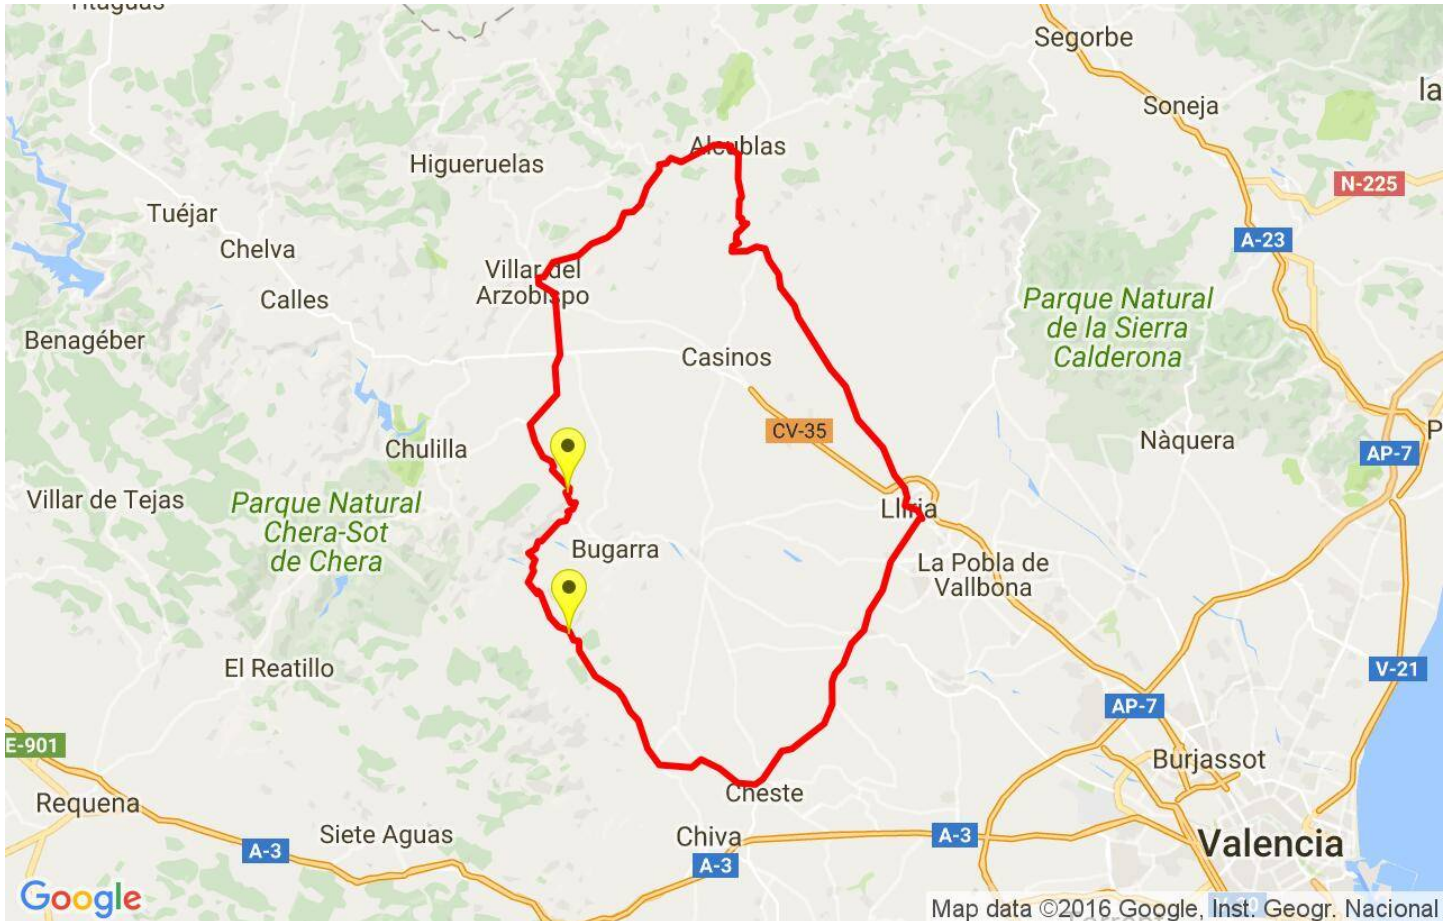

# Llíria-Cheste-Gestalgar-Alcublas-Llíria

Ref.: 34835

Modalidad: Carretera  
 Publicada: 29/12/2015  
 Realizada: 29/12/2015  
 Distancia: 98.017 Km.  
 Desnivel +: 1285.51 m.  
 IBP 89 BYC

Autor: delfinpascual

Localización

**Repechos > 10%**

Marca	Punto kilométrico	Pendiente media	Distancia
	33.998	11 %	127 m
	45.839	11 %	197 m

**Información general**

Puntos de track analizados	2315	Distancia total	98.017
Desn. de subida acumulado	1285.51	Altura máxima	764.2
Desn. de bajada acumulado	1268.6	Altura mínima	99.4

**Tiempos y velocidades**

Tiempo total	5:09:30 h	Tiempo bajando	0:56:00 h	Velocidad media	22.75
Tiempo llaneando	1:32:52 h	Tiempo parado	0:50:58 h	Velocidad media total	19
Tiempo subiendo	1:49:40 h			Velocidad máxima	64.79