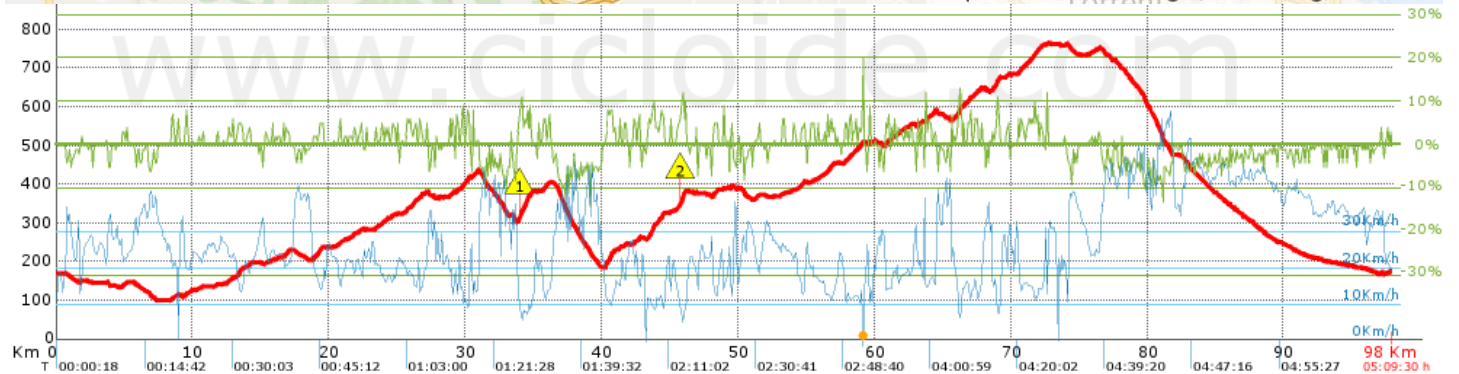

# Llíria-Cheste-Gestalgar-Alcublas-Llíria

Ref.: 34835

Modalidad: Carretera  
 Publicada: 29/12/2015  
 Realizada: 29/12/2015  
 Distancia: 98.017 Km.  
 Desnivel +: 1285.51 m.  
 IBP 89 BYC

Autor: delfinpascual

Localización

**Repechos > 10%**

Marca	Punto kilométrico	Pendiente media	Distancia
	33.998	11 %	127 m
	45.839	11 %	197 m

**Información general**

Puntos de track analizados	2315	Distancia total	98.017
Desn. de subida acumulado	1285.51	Altura máxima	764.2
Desn. de bajada acumulado	1268.6	Altura mínima	99.4

**Tiempos y velocidades**

Tiempo total	5:09:30 h	Tiempo bajando	0:56:00 h	Velocidad media	22.75
Tiempo llaneando	1:32:52 h	Tiempo parado	0:50:58 h	Velocidad media total	19
Tiempo subiendo	1:49:40 h			Velocidad máxima	64.79