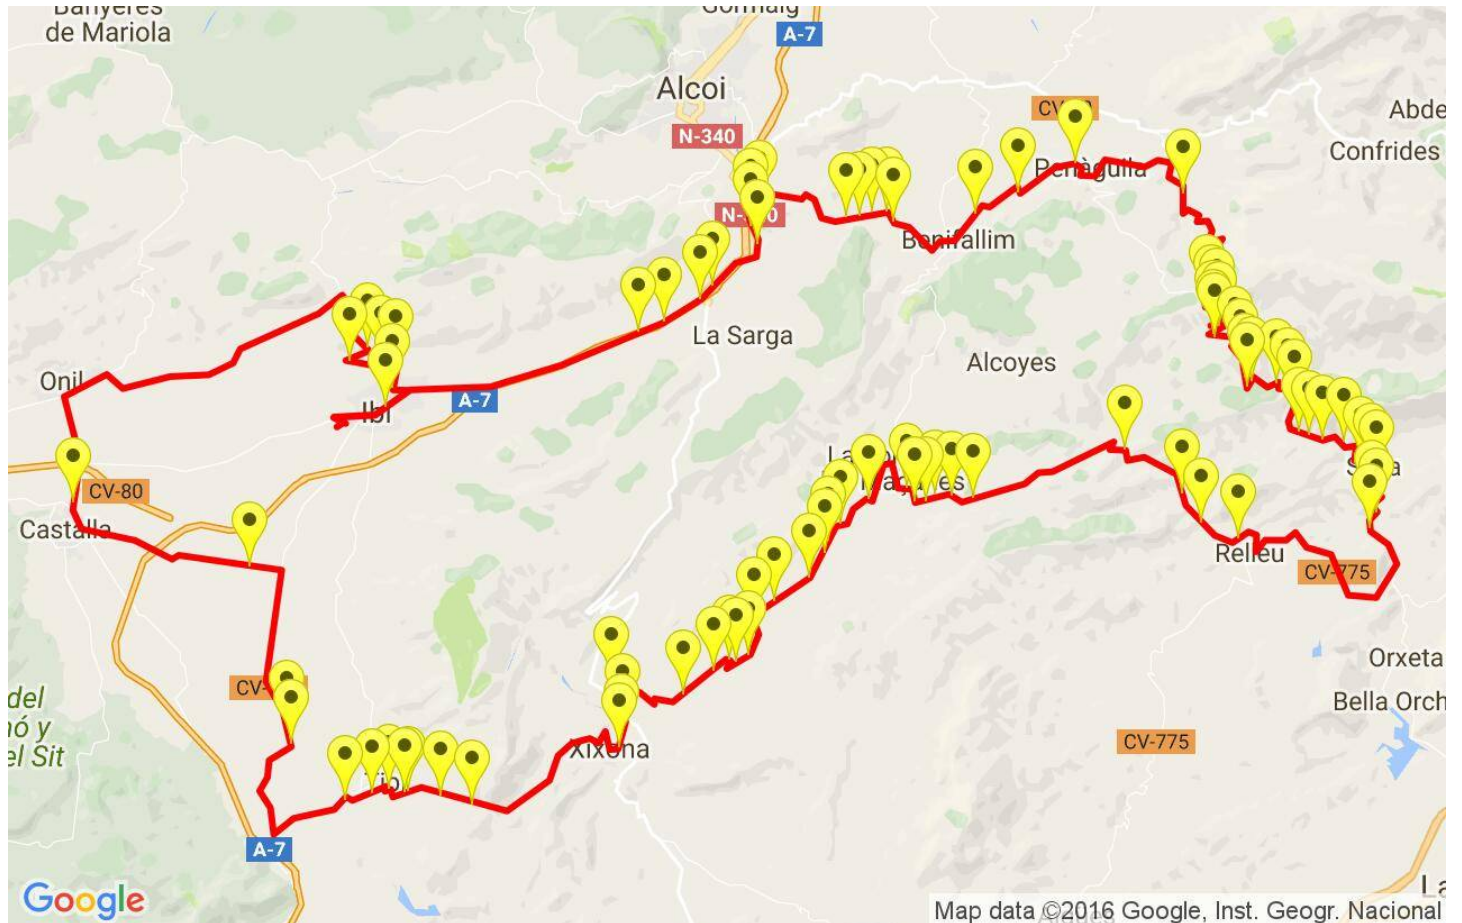

Marcha Tour del Juguete

Ref.: 338314

Modalidad: Carretera
 Publicada: 05/06/2016
 Realizada: 04/06/2016
 Distancia: 133.674 Km.
 Desnivel +: 2774.8 m.
 IBP 172 BYC

Autor: delfinpascual

Localización

Repechos > 10%			
Marca	Punto kilométrico	Pendiente media	Distancia
	1.859	6 %	132 m
	3.128	7 %	411 m
	3.856	6 %	193 m
	4.369	7 %	101 m
	5.408	6 %	869 m
	6.387	6 %	341 m
	19.638	6 %	195 m
	25.163	6 %	195 m
	30.364	6 %	192 m
	30.88	6 %	631 m
	36.113	8 %	948 m
	37.195	7 %	124 m
	37.996	7 %	754 m
	38.75	11 %	96 m
	38.846	9 %	715 m
	39.802	8 %	663 m
	40.707	6 %	265 m
	46.684	6 %	248 m
	47.116	5 %	195 m
	47.734	6 %	590 m
	48.826	7 %	112 m
	51.401	8 %	194 m
	52.497	8 %	180 m
	53.103	6 %	339 m
	53.685	6 %	226 m
	54.076	6 %	293 m

	55.054	7 %	317 m
	55.979	5 %	102 m
	57.164	7 %	667 m
	57.949	7 %	261 m
	58.39	6 %	220 m
	58.992	5 %	102 m
	60.259	8 %	210 m
	62.792	6 %	173 m
	63.274	6 %	224 m
	63.618	6 %	193 m
	63.911	6 %	346 m
	64.41	6 %	527 m
	65.04	6 %	174 m
	70.137	10 %	136 m
	72.696	11 %	100 m
	73.742	8 %	121 m
	75.037	6 %	247 m
	83.597	7 %	326 m
	84.093	5 %	186 m
	84.389	5 %	143 m
	85.736	6 %	214 m
	86.344	6 %	252 m
	86.783	6 %	635 m
	87.918	6 %	572 m
	88.61	6 %	109 m
	89.068	8 %	140 m
	89.361	7 %	279 m
	90.358	6 %	198 m

	122.064	7 %	183 m
	122.592	6 %	215 m
	123.713	8 %	140 m
	124.452	8 %	99 m

Información general

Puntos de track analizados	3290	Distancia total	133.674
Desn. de subida acumulado	2774.8	Altura máxima	1002.6
Desn. de bajada acumulado	2787.8	Altura mínima	274.4