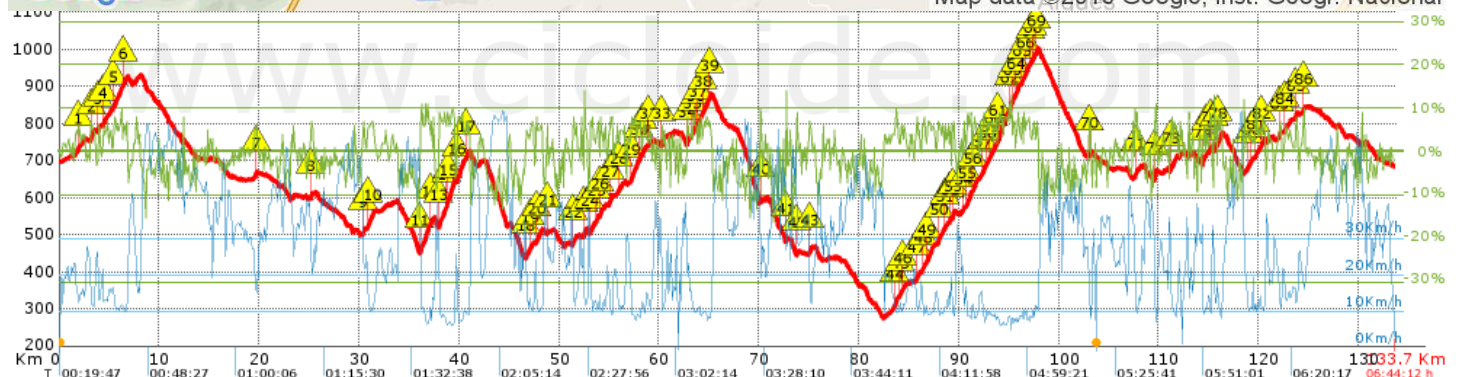

Marcha Tour del Juguete

Ref.: 338314

Modalidad: Carretera
 Publicada: 05/06/2016
 Realizada: 04/06/2016
 Distancia: 133.674 Km.
 Desnivel +: 2774.8 m.
 IBP 172 BYC

Autor: delfinpascual

Localización

Repechos > 10%			
Marca	Punto kilométrico	Pendiente media	Distancia
	1.859	6 %	132 m
	3.128	7 %	411 m
	3.856	6 %	193 m
	4.369	7 %	101 m
	5.408	6 %	869 m
	6.387	6 %	341 m
	19.638	6 %	195 m
	25.163	6 %	195 m
	30.364	6 %	192 m
	30.88	6 %	631 m
	36.113	8 %	948 m
	37.195	7 %	124 m
	37.996	7 %	754 m
	38.75	11 %	96 m
	38.846	9 %	715 m
	39.802	8 %	663 m
	40.707	6 %	265 m
	46.684	6 %	248 m
	47.116	5 %	195 m
	47.734	6 %	590 m
	48.826	7 %	112 m
	51.401	8 %	194 m
	52.497	8 %	180 m
	53.103	6 %	339 m
	53.685	6 %	226 m
	54.076	6 %	293 m

	55.054	7 %	317 m
	55.979	5 %	102 m
	57.164	7 %	667 m
	57.949	7 %	261 m
	58.39	6 %	220 m
	58.992	5 %	102 m
	60.259	8 %	210 m
	62.792	6 %	173 m
	63.274	6 %	224 m
	63.618	6 %	193 m
	63.911	6 %	346 m
	64.41	6 %	527 m
	65.04	6 %	174 m
	70.137	10 %	136 m
	72.696	11 %	100 m
	73.742	8 %	121 m
	75.037	6 %	247 m
	83.597	7 %	326 m
	84.093	5 %	186 m
	84.389	5 %	143 m
	85.736	6 %	214 m
	86.344	6 %	252 m
	86.783	6 %	635 m
	87.918	6 %	572 m
	88.61	6 %	109 m
	89.068	8 %	140 m
	89.361	7 %	279 m
	90.358	6 %	198 m

	122.064	7 %	183 m
	122.592	6 %	215 m
	123.713	8 %	140 m
	124.452	8 %	99 m

Información general

Puntos de track analizados	3290	Distancia total	133.674
Desn. de subida acumulado	2774.8	Altura máxima	1002.6
Desn. de bajada acumulado	2787.8	Altura mínima	274.4

Tiempos y velocidades

Tiempo total	6:44:12 h	Tiempo bajando	1:37:12 h	Velocidad media	21.14
Tiempo llaneando	0:43:32 h	Tiempo parado	0:24:50 h	Velocidad media total	19.84
Tiempo subiendo	3:58:38 h			Velocidad máxima	68.1