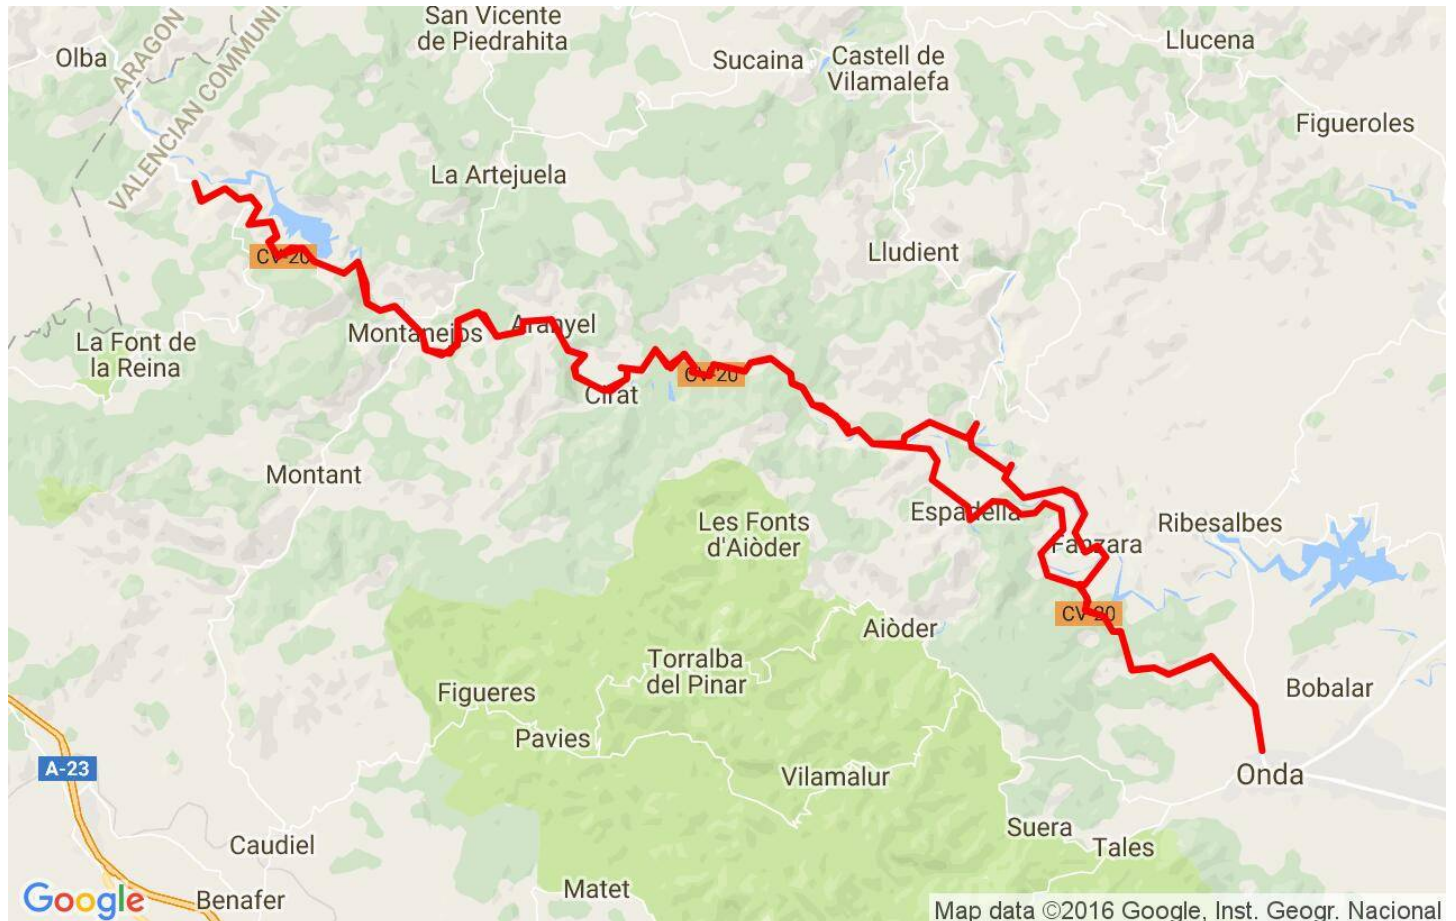

Onda - Puebla Arenoso - Onda

Ref.: 341841

Modalidad: Carretera
 Publicada: 01/12/2016
 Realizada: 01/12/2016
 Distancia: 99.665 Km.
 Desnivel +: 1715 m.
 IBP 110 BYC

Autor: delfinpascual

Localización

Información general			
Puntos de track analizados	2284	Distancia total	99.665
Desn. de subida acumulado	1715	Altura máxima	669
Desn. de bajada acumulado	1688	Altura mínima	176

Tiempos y velocidades					
Tiempo total	5:16:21 h	Tiempo bajando	1:08:17 h	Velocidad media	22.47
Tiempo llaneando	0:51:00 h	Tiempo parado	0:50:14 h	Velocidad media total	18.9
Tiempo subiendo	2:26:50 h			Velocidad máxima	62.54