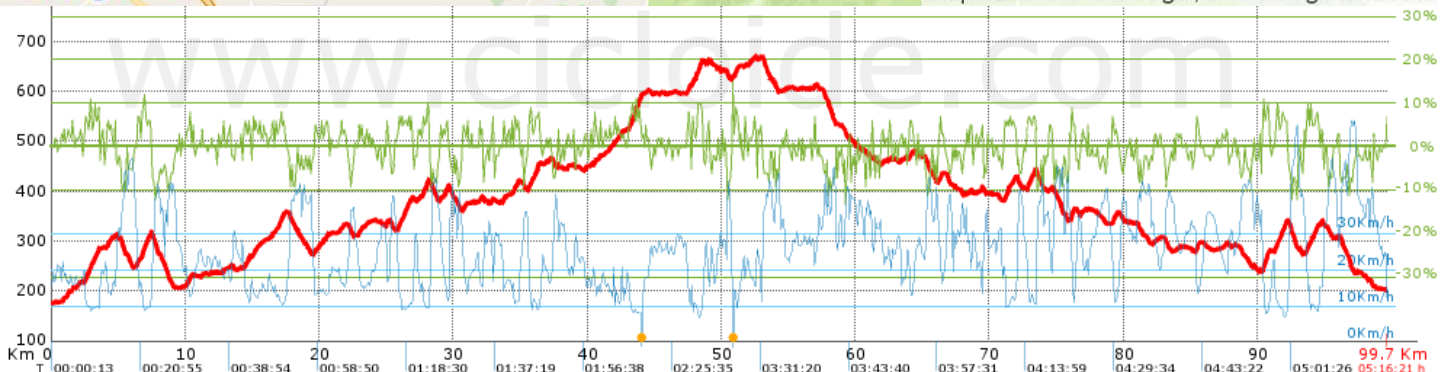

Onda - Puebla Arenoso - Onda

Ref.: 341841

Modalidad: Carretera
 Publicada: 01/12/2016
 Realizada: 01/12/2016
 Distancia: 99.665 Km.
 Desnivel +: 1715 m.
 IBP 110 BYC

Autor: delfinpascual

Localización

Información general			
Puntos de track analizados	2284	Distancia total	99.665
Desn. de subida acumulado	1715	Altura máxima	669
Desn. de bajada acumulado	1688	Altura mínima	176

Tiempos y velocidades					
Tiempo total	5:16:21 h	Tiempo bajando	1:08:17 h	Velocidad media	22.47
Tiempo llaneando	0:51:00 h	Tiempo parado	0:50:14 h	Velocidad media total	18.9
Tiempo subiendo	2:26:50 h			Velocidad máxima	62.54