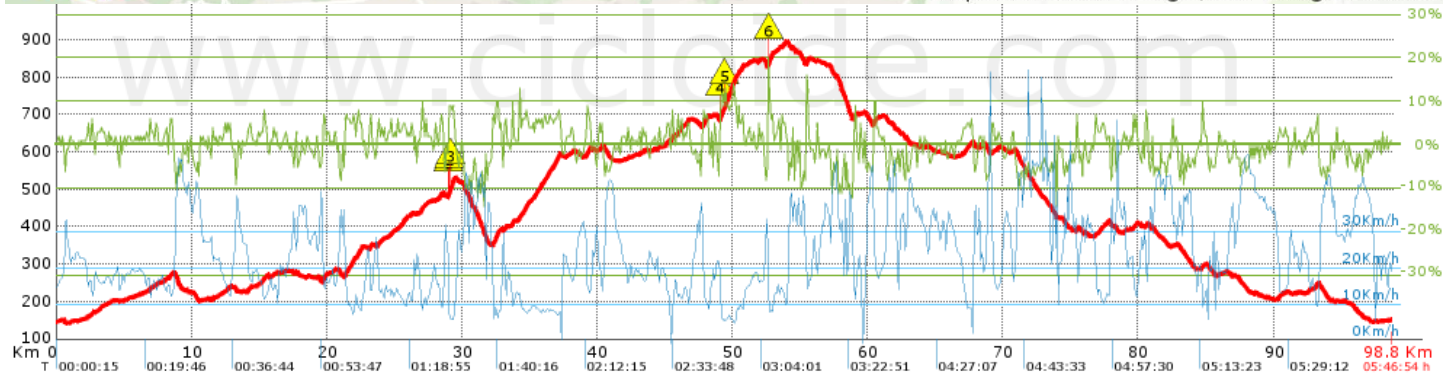

Real-Turís-Buñol-SieteAguas-Aerodromo-Buñol-Turís-Real

Ref.: 342045

Modalidad: Carretera
 Publicada: 15/12/2016
 Realizada: 15/12/2016
 Distancia: 98.752 Km.
 Desnivel +: 1629.8 m.
 IBP 105 BYC

Autor: delfinpascual

Localización

Repechos > 10%			
Marca	Punto kilométrico	Pendiente media	Distancia
	28.964	11 %	100 m
	29.064	10 %	132 m
	29.196	10 %	105 m
	49.108	11 %	132 m
	49.387	11 %	131 m
	52.62	13 %	136 m

Información general			
Puntos de track analizados	2307	Distancia total	98.752
Desn. de subida acumulado	1629.8	Altura máxima	894.6
Desn. de bajada acumulado	1646.94	Altura mínima	141.8

Tiempos y velocidades					
Tiempo total	5:46:54 h	Tiempo bajando	1:05:29 h	Velocidad media	20.3
Tiempo llaneando	0:58:49 h	Tiempo parado	0:54:58 h	Velocidad media total	17.08
Tiempo subiendo	2:47:38 h			Velocidad máxima	53.85