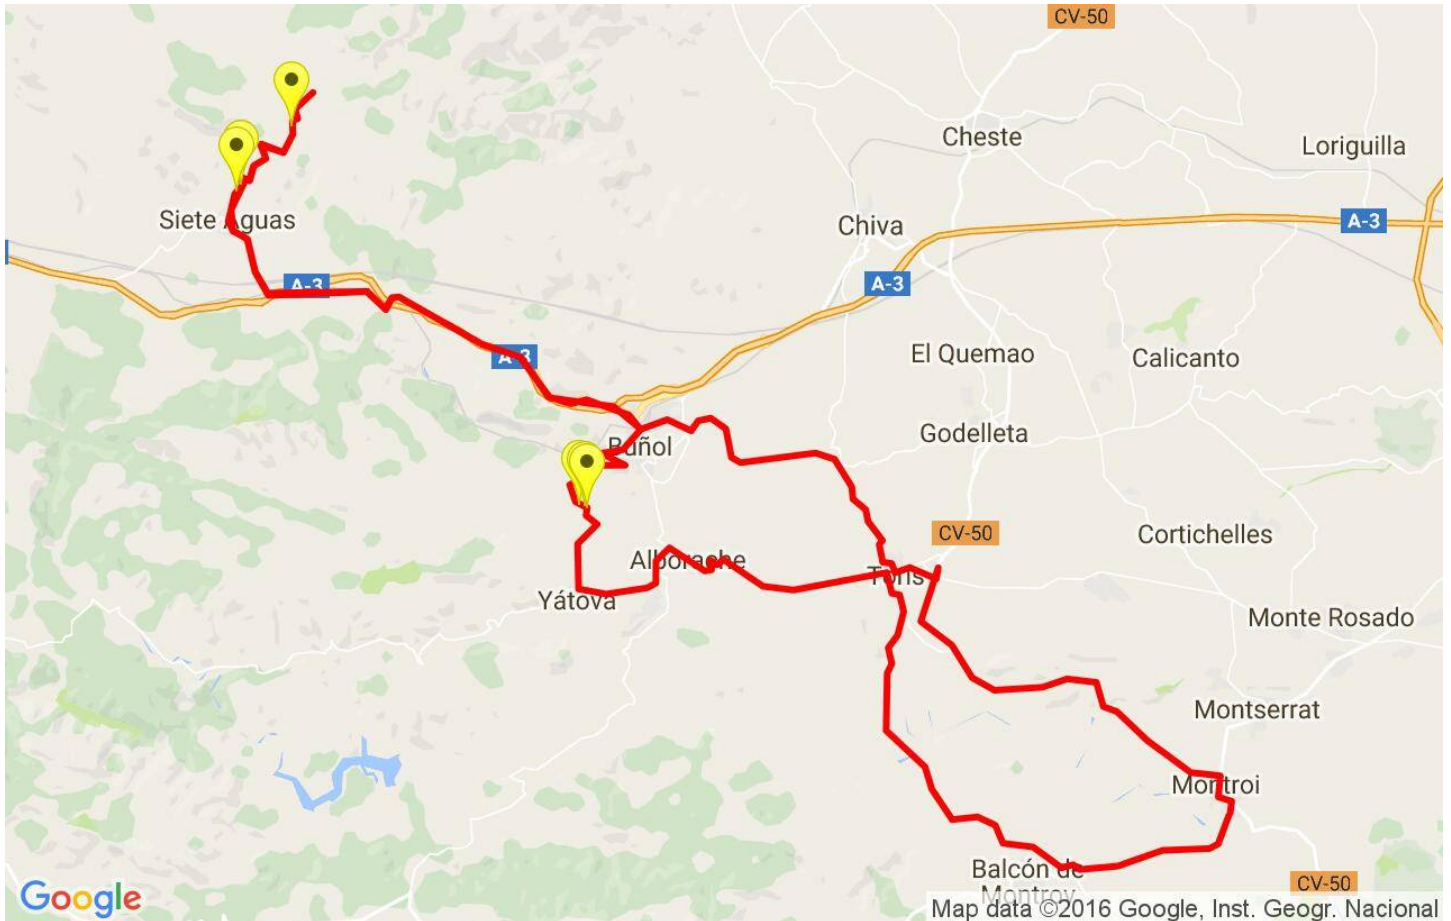

Real-Turís-Buñol-SieteAguas-Aerodromo-Buñol-Turís-Real

Ref.: 342045

Modalidad: Carretera
 Publicada: 15/12/2016
 Realizada: 15/12/2016
 Distancia: 98.752 Km.
 Desnivel +: 1629.8 m.
 IBP 105 BYC

Autor: delfinpascual

Localización

Repechos > 10%			
Marca	Punto kilométrico	Pendiente media	Distancia
	28.964	11 %	100 m
	29.064	10 %	132 m
	29.196	10 %	105 m
	49.108	11 %	132 m
	49.387	11 %	131 m
	52.62	13 %	136 m

Información general			
Puntos de track analizados	2307	Distancia total	98.752
Desn. de subida acumulado	1629.8	Altura máxima	894.6
Desn. de bajada acumulado	1646.94	Altura mínima	141.8

Tiempos y velocidades					
Tiempo total	5:46:54 h	Tiempo bajando	1:05:29 h	Velocidad media	20.3
Tiempo llaneando	0:58:49 h	Tiempo parado	0:54:58 h	Velocidad media total	17.08
Tiempo subiendo	2:47:38 h			Velocidad máxima	53.85