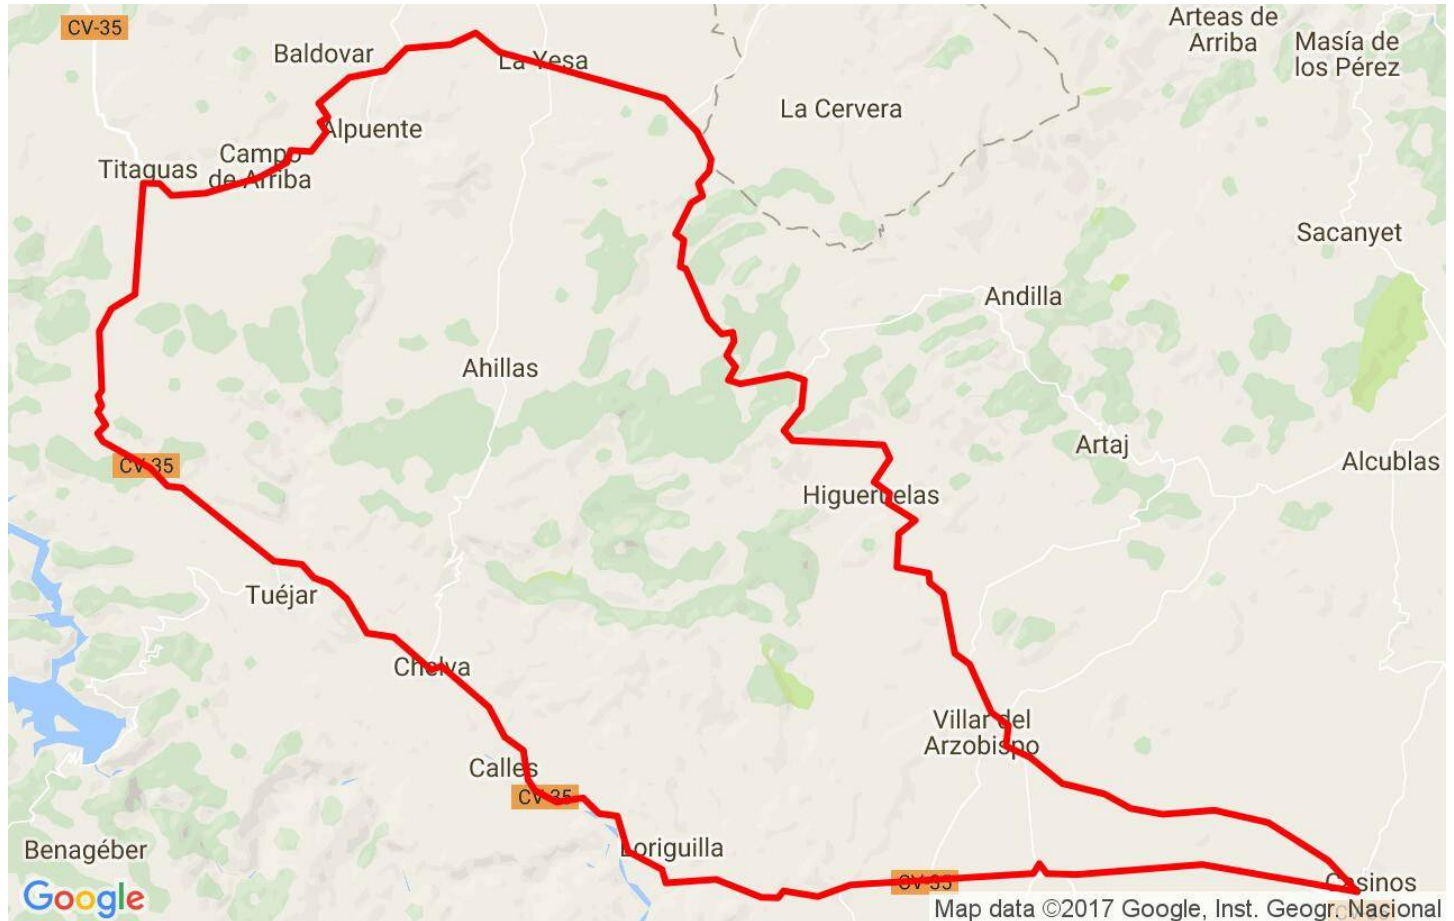

Casinos_Chelva_Alpuente_EIVillar

Ref.: 344640

Modalidad: Carretera
 Publicada: 11/06/2017
 Realizada: 11/06/2017
 Distancia: 102.805 Km.
 Desnivel: 1676 m.
 IBP ciclismo: 105 BYC
 IBP senderismo: 264 HKG
 IBP running: 428 RNG

IBP ciclismo: delfinpascual

Localización

Información general			
Puntos de track analizados	2565	Distancia total	102.805
Desn. de subida acumulado	1676	Altura máxima	1028.6
Desn. de bajada acumulado	1667.4	Altura mínima	292

Tiempos y velocidades					
Tiempo total	5:05:10 h	Tiempo bajando	0:48:17 h	Velocidad media	25
Tiempo llaneando	1:12:10 h	Tiempo parado	0:58:26 h	Velocidad media total	20.21
Tiempo subiendo	2:06:17 h			Velocidad máxima	67.6