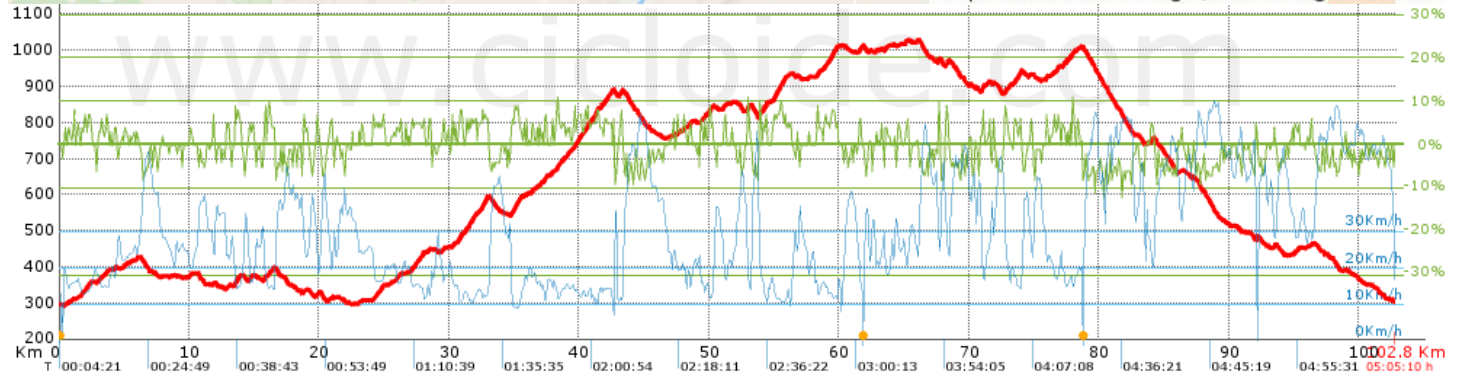

Casinos_Chelva_Alpuente_EIVillar

Ref.: 344640

Modalidad: Carretera
 Publicada: 11/06/2017
 Realizada: 11/06/2017
 Distancia: 102.805 Km.
 Desnivel: 1676 m.
 IBP ciclismo: 105 BYC
 IBP senderismo: 264 HKG
 IBP running: 428 RNG

IBP ciclismo: delfinpascual

Localización

Información general			
Puntos de track analizados	2565	Distancia total	102.805
Desn. de subida acumulado	1676	Altura máxima	1028.6
Desn. de bajada acumulado	1667.4	Altura mínima	292

Tiempos y velocidades					
Tiempo total	5:05:10 h	Tiempo bajando	0:48:17 h	Velocidad media	25
Tiempo llaneando	1:12:10 h	Tiempo parado	0:58:26 h	Velocidad media total	20.21
Tiempo subiendo	2:06:17 h			Velocidad máxima	67.6