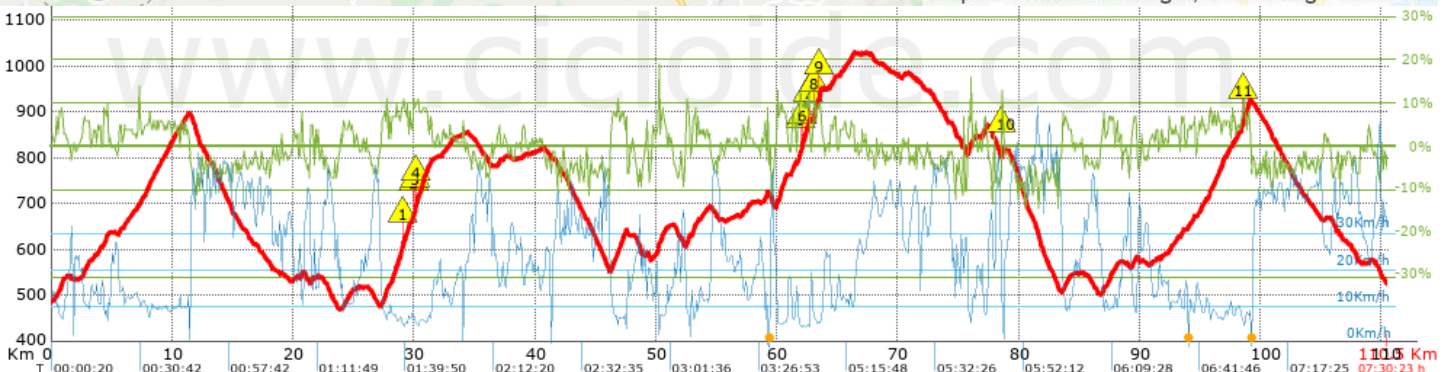

Jérica - Montanejos - Zucaina - Villahermosa del Río - Montanejos - Jérica

Ref.: 709215

Modalidad: Carretera
 Publicada: 15/05/2019
 Realizada: 14/05/2019
 Distancia: 110.52 Km.
 Desnivel: 2257.6 m.
 IBP ciclismo: 141 BYC
 IBP senderismo: 289 HKG
 IBP running: 490 RNG

IBP ciclismo: delfinpascual

Localización

Repechos > 10%			
Marca	Pendiente media	Pendiente media	Distancia
	29.074	11 %	107 m
	29.945	10 %	156 m
	30.101	11 %	108 m
	30.209	11 %	174 m
	61.938	11 %	153 m
	62.091	10 %	168 m
	62.572	13 %	101 m
	63.022	10 %	138 m
	63.467	11 %	125 m
	78.565	12 %	111 m
	98.553	11 %	190 m

Información general			
Puntos de track analizados	2650	Distancia total	110.52
Desn. de subida acumulado	2257.6	Altura máxima	1029.8
Desn. de bajada acumulado	2214.2	Altura mínima	468.2

Tiempos y velocidades					
Tiempo total	7:30:23 h	Tiempo bajando	1:26:32 h	Velocidad media	17.57
Tiempo llaneando	0:42:55 h	Tiempo parado	1:12:56 h	Velocidad media total	14.72
Tiempo subiendo	4:08:00 h			Velocidad máxima	66.54