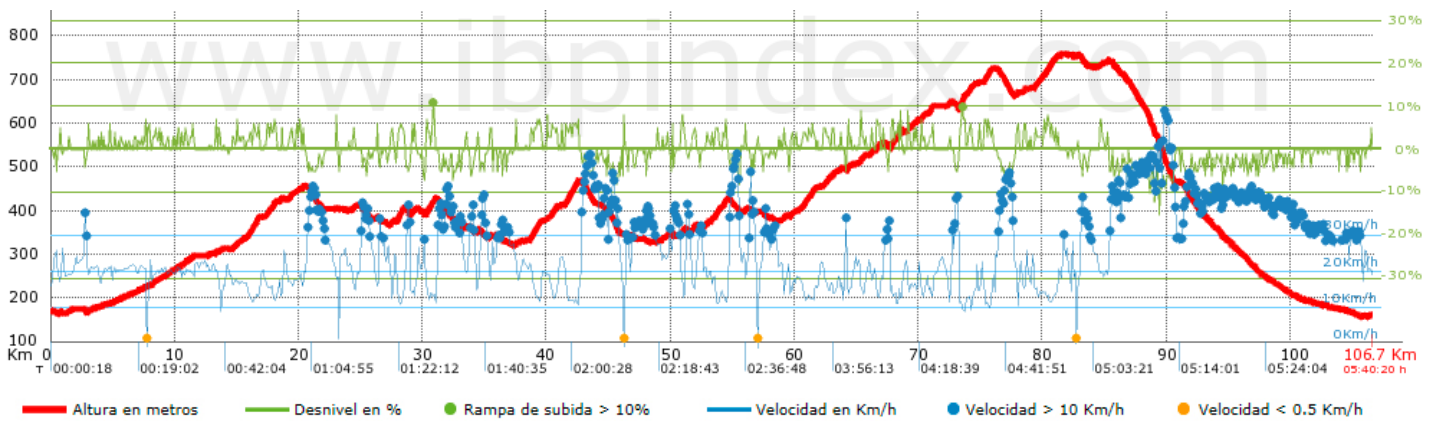

Tiempo total	5:40:20 h
Tiempo en movimiento	4:35:24 h
Tiempo parado	1:04:56 h

Velocidad media total	18.82 Km/h
Velocidad media en movimiento	23.25 Km/h
Velocidad máxima sostenida	66.09 Km/h

Filtro pendiente máxima	~30 %
Separación mínima analizada	~30 m
Número de puntos	7087 (cad. 15.06 m)
Puntos significativos	2514 (cad. 42.47 m / 35.47 %)
Puntos aberrantes	6 (0.08 % d. total)

Cambios dirección por	6.91
Cambios dirección > 5º por	2.49
Tramos rectos acumulados	56.894 Km
Tramos rectos por	533.04 m
Cambios de pendiente penalizables	14
Cambios de pendiente penalizables por	0.131

Encuentra las mejores rutas

Resumen de desniveles	Subidas	Distancia en Km	del total en %	Velocidad en	Tiempo h:m:s
	Entre el 15 y el 30%	0	0	0	0:00:00
	Entre el 10 y el 15%	0.125	0.12	12.91	0:00:35
	Entre el 5 y el 10%	9.262	8.68	15.57	0:35:42
	Entre el 1 y el 5%	21.121	19.79	17.29	1:13:17
	Total :	30.508	28.58	16.71	1:49:34
	Llano				
	Desniveles del 1%	46.91	43.95	23.57	1:59:26
	Bajadas				
	Entre el 1 y el 5%	20.476	19.18	37.55	0:32:43
	Entre el 5 y el 10%	8.596	8.05	38.68	0:13:20
Entre el 10 y el 15%	0.243	0.23	41.7	0:00:21	
Entre el 15 y el 30%	0	0	0	0:00:00	
Total :	29.316	27.47	37.91	0:46:24	
Total track :	106.734	100 %	23.25	4:35:24	

Track: Lliria_Casinos_Chelva_Alcublas-track.gpx

Fecha: 08/01/2015

Track: Lliria_Casinos_Chelva_Alcublas-track.gpx
 Modalidad detectada = BYC
 Fiabilidad del índice IBP = A

IBP = 87 BYC

Parámetros a gran altura, datos por encima de							
Altura	Distancia m	% del total	Tiempo en movimiento	Velocidad	Tiempo parado	Tiempo total	Velocidad
	Total : 0 Km	--- %	--- h	--- Km/h	--- h	--- h	--- Km/h