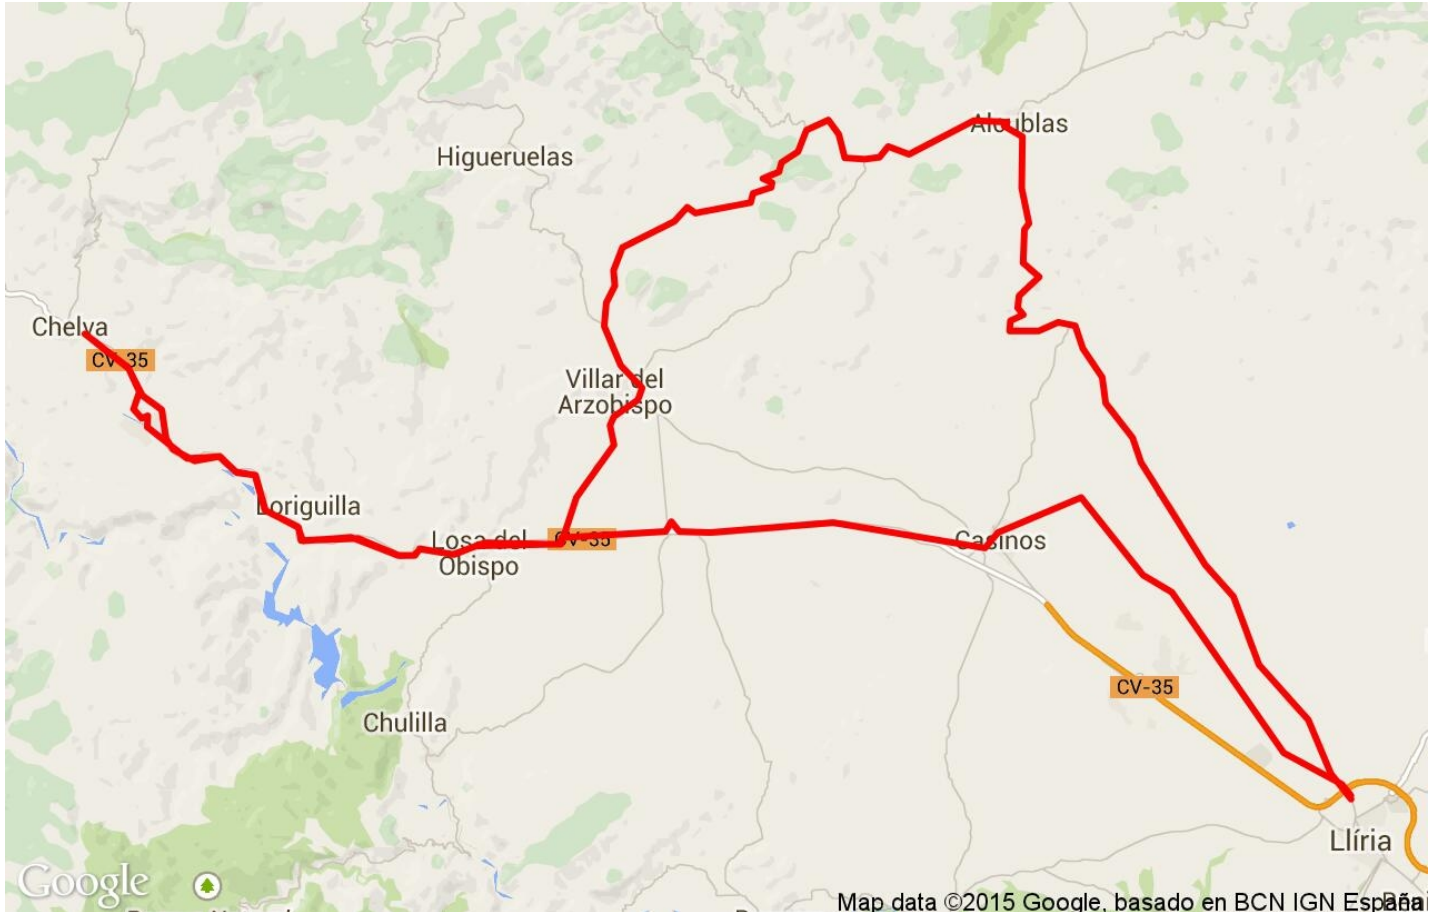

Cambios dirección por	6.91
Cambios dirección > 5º por	2.49
Tramos rectos acumulados	56.894 Km
Tramos rectos por	533.04 m
Cambios de pendiente penalizables	14
Cambios de pendiente penalizables por	0.131

Encuentra las mejores rutas

Resumen de desniveles	Subidas	Distancia en Km	del total en %	Velocidad en	Tiempo h:m:s
	Entre el 15 y el 30%	0	0	0	0:00:00
	Entre el 10 y el 15%	0.125	0.12	12.91	0:00:35
	Entre el 5 y el 10%	9.262	8.68	15.57	0:35:42
	Entre el 1 y el 5%	21.121	19.79	17.29	1:13:17
	Total :	30.508	28.58	16.71	1:49:34
	Llano				
	Desniveles del 1%	46.91	43.95	23.57	1:59:26
	Bajadas				
	Entre el 1 y el 5%	20.476	19.18	37.55	0:32:43
	Entre el 5 y el 10%	8.596	8.05	38.68	0:13:20
Entre el 10 y el 15%	0.243	0.23	41.7	0:00:21	
Entre el 15 y el 30%	0	0	0	0:00:00	
Total :	29.316	27.47	37.91	0:46:24	
Total track :	106.734	100 %	23.25	4:35:24	

Track: Lliria_Casinos_Chelva_Alcublas-track.gpx

Fecha: 08/01/2015

Track: Lliria_Casinos_Chelva_Alcublas-track.gpx
 Modalidad detectada = BYC
 Fiabilidad del índice IBP = A

IBP = 87 BYC

Parámetros a gran altura, datos por encima de							
Altura	Distancia m	% del total	Tiempo en movimiento	Velocidad	Tiempo parado	Tiempo total	Velocidad
	Total : 0 Km	--- %	--- h	--- Km/h	--- h	--- h	--- Km/h

Paradas					
Distancia	Tiempo parado	Altura	Tiempo desde la salida	Tiempo desde parada anterior	Distancia a parada anterior
7.722	0:03:00	225	0:20:48	0:20:48	7.722
46.217	0:04:20	346	2:08:59	1:48:11	38.495
57.012	0:57:36 > 10'	395	2:40:25	0:31:26	10.796